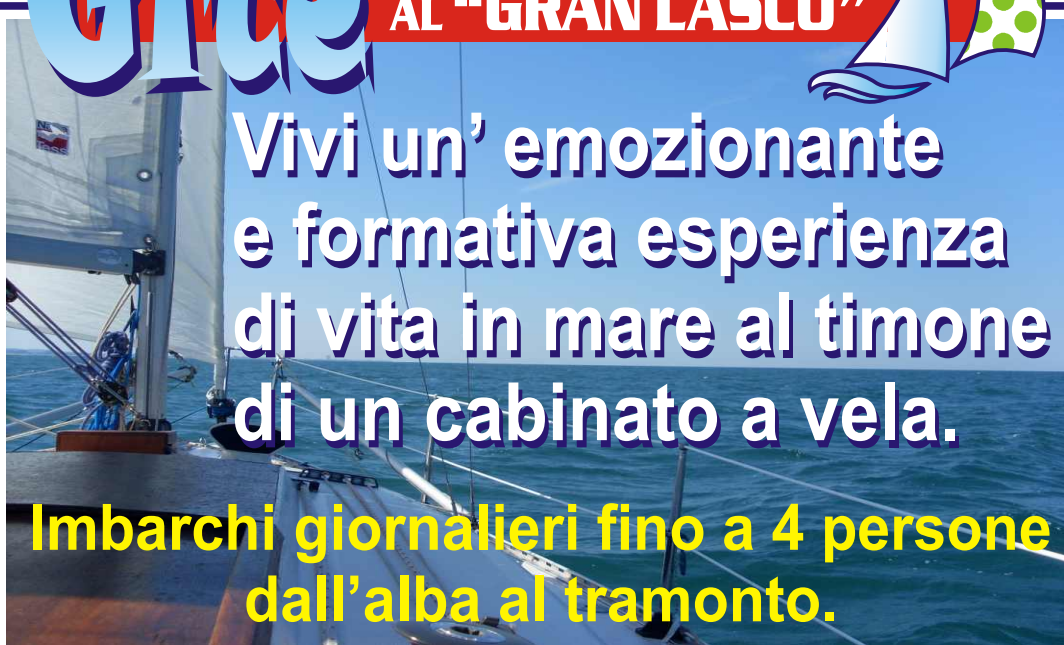

a Portoverde di Misano Adriatico

## AL "GRAN LASCO"

Vivi un'emozionante  
e formativa esperienza  
di vita in mare al timone  
di un cabinato a vela.

Imbarchi giornalieri fino a 4 persone  
dall'alba al tramonto.

Imbarchi giornalieri fino a 4 persone  
dall'alba al tramonto su Impala 24  
da € 300 (esclusa iscrizione al Club VELAVERA).